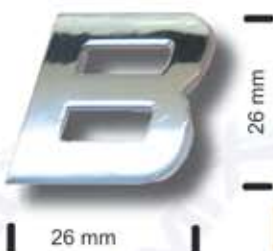

Tuning

CXS35201

emblem „TUNING”
wymiary: 116 mm x 20 mm

Sport

CXS35203

emblem „SPORT”
wymiary: 88 mm x 18 mm

CXS35205

emblem „DRAGON”
wymiary: 77 mm x 63 mm

CXS35208

emblem „LIŚĆ”
wymiary: 72 mm x 63 mm

CXS35213

emblem „TATUAŻ”
wymiary: 102 mm x 28 mm

CXS35215

emblem „4x4”
wymiary: 115 mm x 33 mm

CXS35217

emblem „GTI”
wymiary: 114 mm x 36 mm

CXSFU

emblem „FU”
wymiary: 51 mm x 51 mm

CXSNIU

emblem „BYK”
wymiary: 81 mm x 61 mm

CXSR6

emblem „R6”
wymiary: 71 mm x 31 mm

CXSV6

emblem „V6”
wymiary: 65 mm x 32 mm
grubość 8 mm

CXS35200

emblem „RS”
wymiary: 115 mm x 34 mm

litery 3D chromowane
- duże

seria CXS01

litery 3D chromowane
- małe

seria C01B

litery 3D chromowane
- pochyle

seria C06