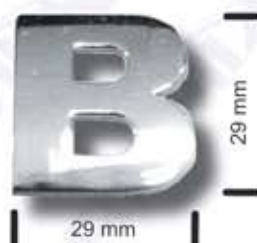

CXS35208

emblem „LIŚĆ”
wymiary: 72 mm x 63 mm

CXS35213

emblem „TATUAŻ”
wymiary: 102 mm x 28 mm

CXS35215

emblem „4x4”
wymiary: 115 mm x 33 mm

CXS35217

emblem „GTI”
wymiary: 114 mm x 36 mm

CXS35219

emblem „TURBO”
wymiary: 116 mm x 20 mm

CXS35224

emblem „TDI”
wymiary: 112 mm x 34 mm

CXS35229

emblem „PLAYBOY”
wymiary: 45 mm x 68 mm

CXSEYES

emblem „OCZY”
wymiary: 91 mm x 41 mm

CXSFU

emblem „FU”
wymiary: 51 mm x 51 mm

CXSNIU

emblem „BYK”
wymiary: 81 mm x 61 mm

CXSR6

emblem „R6”
wymiary: 71 mm x 31 mm

CXSV6

emblem „V6”
wymiary: 65 mm x 32 mm
grubość 8 mm

CXS35200

emblem „RS”
wymiary: 115 mm x 34 mm

litery 3D chromowane
- duże

seria CXS01

litery 3D chromowane
- małe

seria C01B

litery 3D chromowane
- pochyle

seria C06