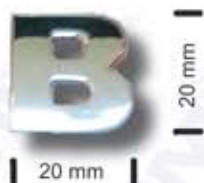

CXS35208

emblem „LIŚĆ”
wymiary: 72 mm x 63 mm

CXS35213

emblem „TATUAŻ”
wymiary: 102 mm x 28 mm

CXS35215

emblem „4x4”
wymiary: 115 mm x 33 mm

CXS35217

emblem „GTI”
wymiary: 114 mm x 36 mm

CXS35219

emblem „TURBO”
wymiary: 116 mm x 20 mm

CXS35224

emblem „TDI”
wymiary: 112 mm x 34 mm

CXS35229

emblem „PLAYBOY”
wymiary: 45 mm x 68 mm

CXSEYES

emblem „OCZY”
wymiary: 91 mm x 41 mm

CXSFU

emblem „FU”
wymiary: 51 mm x 51 mm

CXSNIU

emblem „BYK”
wymiary: 81 mm x 61 mm

CXSR6

emblem „R6”
wymiary: 71 mm x 31 mm

CXSV6

emblem „V6”
wymiary: 65 mm x 32 mm
grubość 8 mm

CXS35200

emblem „RS”
wymiary: 115 mm x 34 mm

litery 3D chromowane
- duże

seria CXS01

litery 3D chromowane
- małe

seria C01B

litery 3D chromowane
- pochyle

seria C06